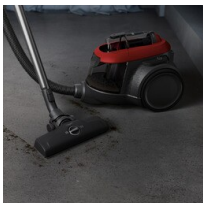

Aspirador sem saco vermelho Clean 6000, motor 700W com depósito de 1,6L e 74 dB(A), inclui filtro Hygiene 12 lavável, Escovas DustMagnet Silent e Parketto Pro, 2 acessórios, cabo 7 metros

Product Benefits & Features

Esvaziamento rápido do depósito em dois passos

Faça uma gestão eficiente da eliminação de pó e limite as fugas com o sistema de esvaziamento controlado em dois passos.

- Escova para sofás e estofos
- Rodas macias
- Tubo para frestas/rodapés
- Controlo de potência
- Parqueamento horizontal e vertical
- Escova Parquet